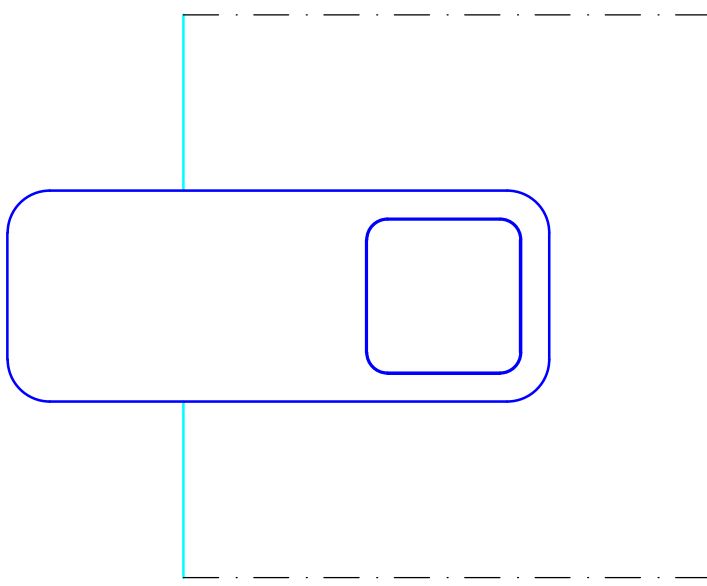

Magnetblech wird bauseitig auf das Türblatt UV-verklebt.  
Sollte keine Magnetzuhaltung gewünscht sein kann diese  
Verklebung entfallen.

Technische Änderungen vorbehalten - subject to change without notice!

**Edelstahlmanufaktur GmbH**  
Am Steinbusch 7  
D-48351 Everswinkel  
Tel.: +49(0)2582-9960-0  
Fax: +49(0)2582-9960-128  
www.mwe.de  
info@mwe.de

Bezeichnung:	Türanschlag Spirit 180° (m. Punkthalter)		
description:	door stop Spirit 180° (f. counterplate.)		
Modell: model:	DU.3305.PH	CAD-Maßstab: CAD-scale:	1:1
		Datum: date:	16.05.13