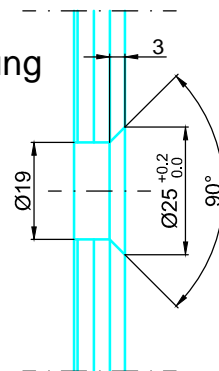

2 Türbänder max. Türblattgewicht 50 kg
 max. door sheet weight 50 kg

max. Türflügelbreite 1000mm
 max. door sheet width 1000 mm

Geeignet für 8 mm - 10 mm Glas
 suitable for 8 mm - 10 mm glass

Empfehlung:
 Ab einer Türblatthöhe von 2600mm bitte 3 Stück Türbänder verwenden.
 Montage des zusätzlichen Türbandes im oberen Drittel der Tür.

Reference:
 Please use 3 pieces of door hinges from door sheet height of 2600mm.
 Fastening of extra hinge in the upper third of the door.

Darstellung geöffnetes Duschband.
 Tür wird maximal 6 mm angehoben.

Die Verschraubungen werden von einem Magnetblech verdeckt.

Einstellschraube zum Einstellen des Schließwinkels unterhalb des Bandes.

Detail
 Senkbohrung

- Max. Anhebung 6mm.
- Senkpunkthalter über Langlöcher einstellbar
- Glas-Glas Anbindung DIN Rechts.

Bezeichnung:	System Spirit, hebendes Duschband mit Wandanbindung		
description:	System Spirit, lift off Shower hinge, wall connection		
Modell: model:	DU.3342	CAD-Maßstab: CAD-scale:	1:1
		Datum: date:	21.01.14