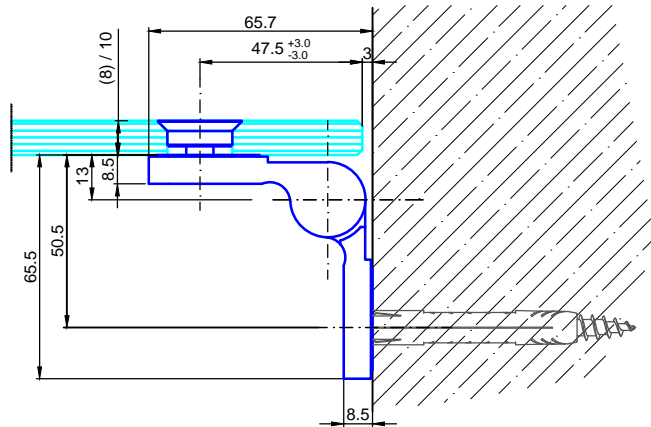

2 Türbänder max. Türblattgewicht 50 kg
 max. door sheet weight 50 kg

max. Türflügelbreite 1000mm
 max. door sheet width 1000 mm

Geeignet für 8 mm - 10 mm Glas
 suitable for 8 mm - 10 mm glass

Empfehlung:
 Ab einer Türblatthöhe von 2600mm bitte 3 Stück Türbänder verwenden.
 Montage des zusätzlichen Türbandes im oberen Drittel der Tür.

Reference:
 Please use 3 pieces of door hinges from door sheet height of 2600mm.
 Fastening of extra hinge in the upper third of the door.

Darstellung geöffnetes Duschband.
 Tür wird maximal 6 mm angehoben.

Die Verschraubungen werden von einem Magnetblech verdeckt.

Einstellschraube zum Einstellen des Schließwinkels unterhalb des Bandes.

Detail
 Senkbohrung

- Max. Anhebung 6mm.
- Senkpunkthalter über Langlöcher einstellbar
- Glas-Glas Anbindung DIN Rechts.

Bezeichnung:	System Spirit, hebendes Duschband mit Wandanbindung		
description:	System Spirit, lift off Shower hinge, wall connection		
Modell: model:	DU.3342	CAD-Maßstab: CAD-scale:	1:1
		Datum: date:	21.01.14