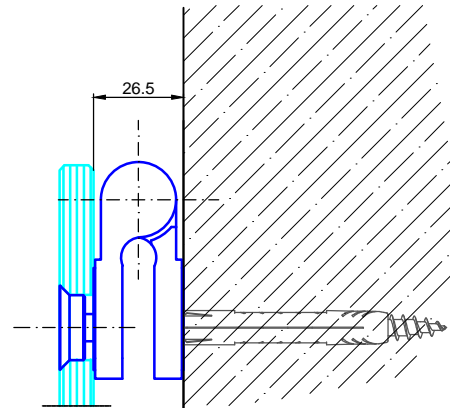

2 Türbänder max. Türblattgewicht 50 kg
 max. door sheet weight 50 kg

max. Türflügelbreite 1000mm
 max. door sheet width 1000 mm

Geeignet für 8 mm - 10 mm Glas
 suitable for 8 mm - 10 mm glass

Empfehlung:
 Ab einer Türblatthöhe von 2600mm bitte 3 Stück Türbänder verwenden.
 Montage des zusätzlichen Türbandes im oberen Drittel der Tür.

Reference:
 Please use 3 pieces of door hinges from door sheet height of 2600mm.
 Fastening of extra hinge in the upper third of the door.

Darstellung geöffnetes Duschband.
 Tür wird maximal 6 mm angehoben.

Die Verschraubungen werden von einem Magnetblech verdeckt.

Einstellschraube zum Einstellen des Schließwinkels unterhalb des Bandes.

Detail
 Senkbohrung

- Max. Anhebung 6mm.
- Senkpunkthalter über Langlöcher einstellbar
- Glas-Glas Anbindung DIN Rechts.

Bezeichnung:	System Spirit, hebendes Duschband mit Wandanbindung		
description:	System Spirit, lift off Shower hinge, wall connection		
Modell: model:	DU.3342	CAD-Maßstab: CAD-scale:	1:1
		Datum: date:	21.01.14