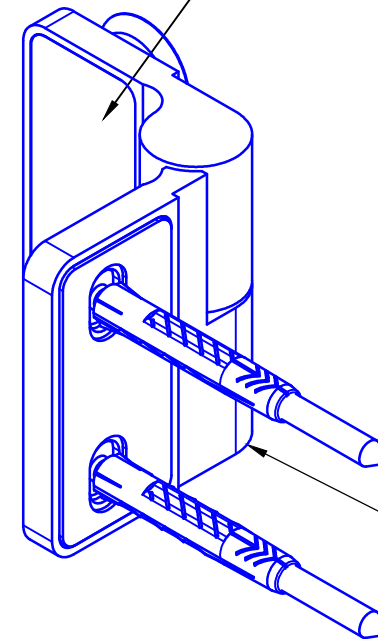

2 Türbänder max. Türblattgewicht 50 kg
 max. door sheet weight 50 kg

max. Türflügelbreite 1000mm
 max. door sheet width 1000 mm

Geeignet für 8 mm - 10 mm Glas
 suitable for 8 mm - 10 mm glass

Empfehlung:
 Ab einer Türblatthöhe von 2600mm bitte 3 Stück Türbänder verwenden.
 Montage des zusätzlichen Türbandes im oberen Drittel der Tür.

Reference:
 Please use 3 pieces of door hinges from door sheet height of 2600mm.
 Fastening of extra hinge in the upper third of the door.

Darstellung geöffnetes Duschband.
 Tür wird maximal 6 mm angehoben.

Die Verschraubungen werden von einem Magnetblech verdeckt.

Einstellschraube zum Einstellen des Schließwinkels unterhalb des Bandes.

Detail
 Senkbohrung

- Max. Anhebung 6mm.
- Senkpunkthalter über Langlöcher einstellbar
- Glas-Glas Anbindung DIN Rechts.

Bezeichnung:	System Spirit, hebendes Duschband mit Wandanbindung		
description:	System Spirit, lift off Shower hinge, wall connection		
Modell: model:	DU.3342	CAD-Maßstab: CAD-scale:	1:1
		Datum: date:	21.01.14