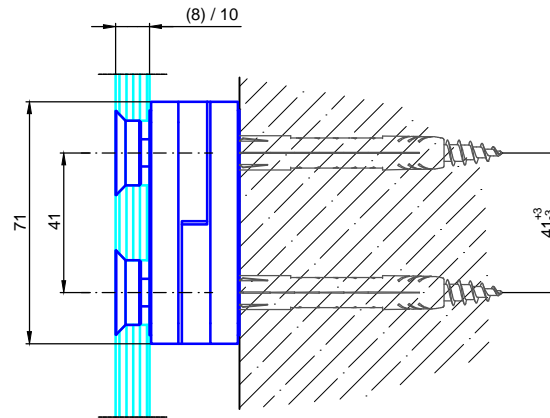

2 Türbänder max. Türblattgewicht 50 kg
 max. door sheet weight 50 kg

max. Türflügelbreite 1000mm
 max. door sheet width 1000 mm

Geeignet für 8 mm - 10 mm Glas
 suitable for 8 mm - 10 mm glass

Empfehlung:
 Ab einer Türblatthöhe von 2600mm bitte 3 Stück Türbänder verwenden.
 Montage des zusätzlichen Türbandes im oberen Drittel der Tür.

Reference:
 Please use 3 pieces of door hinges from door sheet height of 2600mm.
 Fastening of extra hinge in the upper third of the door.

Darstellung geöffnetes Duschband.
 Tür wird maximal 6 mm angehoben.

Die Verschraubungen werden von einem Magnetblech verdeckt.

Einstellschraube zum Einstellen des Schließwinkels unterhalb des Bandes.

Detail
 Senkbohrung

- Max. Anhebung 6mm.
- Senkpunkthalter über Langlöcher einstellbar
- Glas-Glas Anbindung DIN Rechts.

Bezeichnung:	System Spirit, hebendes Duschband mit Wandanbindung		
description:	System Spirit, lift off Shower hinge, wall connection		
Modell: model:	DU.3342	CAD-Maßstab: CAD-scale:	1:1
		Datum: date:	21.01.14