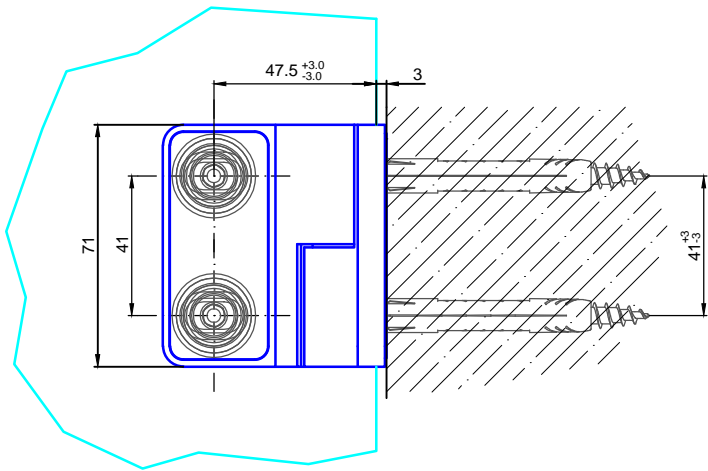

2 Türbänder max. Türblattgewicht 50 kg
 max. door sheet weight 50 kg

max. Türflügelbreite 1000mm
 max. door sheet width 1000 mm

Geeignet für 8 mm - 10 mm Glas
 suitable for 8 mm - 10 mm glass

Empfehlung:
 Ab einer Türblatthöhe von 2600mm bitte 3 Stück Türbänder verwenden.
 Montage des zusätzlichen Türbandes im oberen Drittel der Tür.

Reference:
 Please use 3 pieces of door hinges from door sheet height of 2600mm.
 Fastening of extra hinge in the upper third of the door.

Darstellung geöffnetes Duschband.
 Tür wird maximal 6 mm angehoben.

Die Verschraubungen werden von einem Magnetblech verdeckt.

Einstellschraube zum Einstellen des Schließwinkels unterhalb des Bandes.

Detail
 Senkbohrung

- Max. Anhebung 6mm.
- Senkpunkthalter über Langlöcher einstellbar
- Glas-Glas Anbindung DIN Rechts.

Bezeichnung:	System Spirit, hebendes Duschband mit Wandanbindung		
description:	System Spirit, lift off Shower hinge, wall connection		
Modell: model:	DU.3342	CAD-Maßstab: CAD-scale:	1:1
		Datum: date:	21.01.14