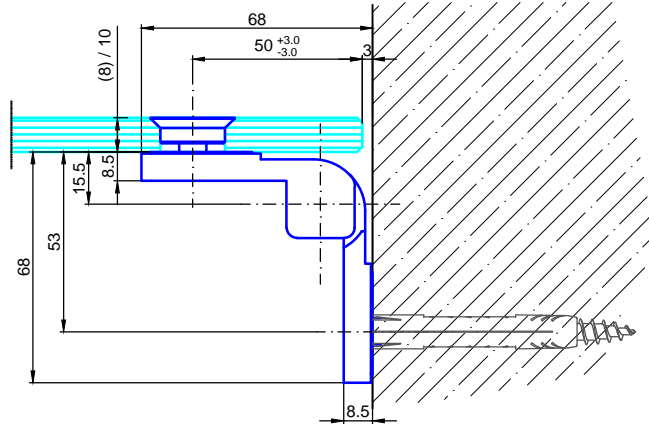

2 Türbänder max. Türblattgewicht 50 kg
 max. door sheet weight 50 kg

max. Türflügelbreite 1000mm
 max. door sheet width 1000 mm

Geeignet für 8 mm - 10 mm Glas
 suitable for 8 mm - 10 mm glass

Empfehlung:
 Ab einer Türblatthöhe von 2600mm bitte 3 Stück Türbänder verwenden.
 Montage des zusätzlichen Türbandes im oberen Drittel der Tür.

Reference:
 Please use 3 pieces of door hinges from door sheet height of 2600mm.
 Fastening of extra hinge in the upper third of the door.

Darstellung geöffnetes Duschband.
 Tür wird maximal 6 mm angehoben.

Detail
 Senkbohrung

- Max. Anhebung 6mm.
- Senkpunkthalter über Langlöcher einstellbar
- Glas-Glas Anbindung DIN Rechts.

Bezeichnung:	System Spirit Akzent, hebendes Duschband mit Wandanbindung		
description:	System Spirit Akzent, lift off Shower hinge, wall connection		
Modell:	DU.3346	CAD-Maßstab:	1:1
model:		CAD-scale:	date: 30.01.14