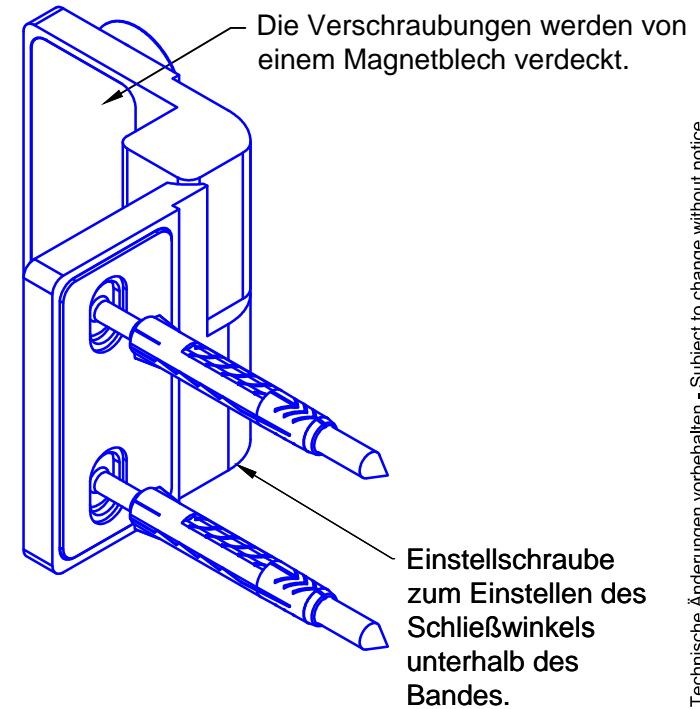

2 Türbänder max. Türblattgewicht 50 kg
 max. door sheet weight 50 kg

max. Türflügelbreite 1000mm
 max. door sheet width 1000 mm

Geeignet für 8 mm - 10 mm Glas
 suitable for 8 mm - 10 mm glass

Empfehlung:
 Ab einer Türblatthöhe von 2600mm bitte 3 Stück Türbänder verwenden.
 Montage des zusätzlichen Türbandes im oberen Drittel der Tür.

Reference:
 Please use 3 pieces of door hinges from door sheet height of 2600mm.
 Fastening of extra hinge in the upper third of the door.

Darstellung geöffnetes Duschband.
 Tür wird maximal 6 mm angehoben.

Detail
 Senkbohrung

- Max. Anhebung 6mm.
- Senkpunkthalter über Langlöcher einstellbar
- Glas-Glas Anbindung DIN Rechts.

Bezeichnung:	System Spirit Akzent, hebendes Duschband mit Wandanbindung		
description:	System Spirit Akzent, lift off Shower hinge, wall connection		
Modell:	DU.3346	CAD-Maßstab:	1:1
model:		CAD-scale:	date: 30.01.14