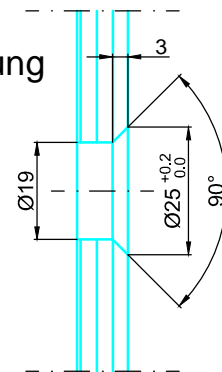

2 Türbänder max. Türblattgewicht 50 kg
 max. door sheet weight 50 kg

max. Türflügelbreite 1000mm
 max. door sheet width 1000 mm

Geeignet für 8 mm - 10 mm Glas
 suitable for 8 mm - 10 mm glass

Empfehlung:
 Ab einer Türblatthöhe von 2600mm bitte 3 Stück Türbänder verwenden.
 Montage des zusätzlichen Türbandes im oberen Drittel der Tür.

Reference:
 Please use 3 pieces of door hinges from door sheet height of 2600mm.
 Fastening of extra hinge in the upper third of the door.

Darstellung geöffnetes Duschband.
 Tür wird maximal 6 mm angehoben.

Detail
 Senkbohrung

- Max. Anhebung 6mm.
- Senkpunkthalter über Langlöcher einstellbar
- Glas-Glas Anbindung DIN Rechts.

Bezeichnung:	System Spirit Akzent, hebendes Duschband mit Wandanbindung		
description:	System Spirit Akzent, lift off Shower hinge, wall connection		
Modell:	DU.3346	CAD-Maßstab:	1:1
model:		CAD-scale:	date: 30.01.14