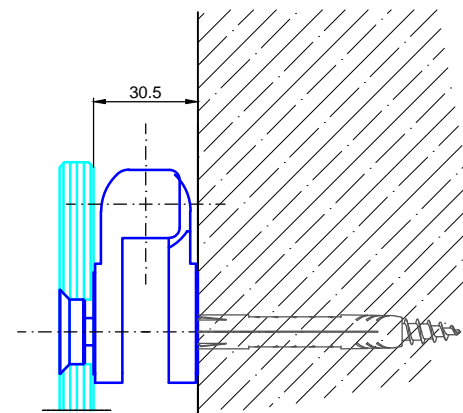

2 Türbänder max. Türblattgewicht 50 kg
 max. door sheet weight 50 kg

max. Türflügelbreite 1000mm
 max. door sheet width 1000 mm

Geeignet für 8 mm - 10 mm Glas
 suitable for 8 mm - 10 mm glass

Empfehlung:
 Ab einer Türblatthöhe von 2600mm bitte 3 Stück Türbänder verwenden.
 Montage des zusätzlichen Türbandes im oberen Drittel der Tür.

Reference:
 Please use 3 pieces of door hinges from door sheet height of 2600mm.
 Fastening of extra hinge in the upper third of the door.

Darstellung geöffnetes Duschband.
 Tür wird maximal 6 mm angehoben.

Detail
 Senkbohrung

- Max. Anhebung 6mm.
- Senkpunkthalter über Langlöcher einstellbar
- Glas-Glas Anbindung DIN Rechts.

Bezeichnung:	System Spirit Akzent, hebendes Duschband mit Wandanbindung		
description:	System Spirit Akzent, lift off Shower hinge, wall connection		
Modell:	DU.3346	CAD-Maßstab:	1:1
model:		CAD-scale:	date: 30.01.14