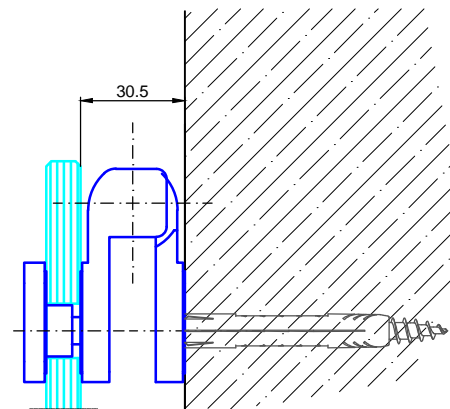

2 Türbänder max. Türblattgewicht 50 kg
 max. door sheet weight 50 kg

max. Türflügelbreite 1000mm
 max. door sheet width 1000 mm

Geeignet für 8 mm - 12 mm Glas
 suitable for 8 mm - 12 mm glass

Empfehlung:
 Ab einer Türblatthöhe von 2600mm bitte 3 Stück Türbänder verwenden.
 Montage des zusätzlichen Türbandes im oberen Drittel der Tür.

Reference:
 Please use 3 pieces of door hinges from door sheet height of 2600mm.
 Fastening of extra hinge in the upper third of the door.

Darstellung geöffnetes Duschband.
 Tür wird maximal 6 mm angehoben.

- Max. Anhebung 6mm.
- Senkpunkthalter über Langlöcher einstellbar
- Glas-Glas Anbindung DIN Rechts.

Technische Änderungen vorbehalten - Subject to change without notice

Bezeichnung:	System Spirit Akzent, hebendes Duschband mit Wandanbindung			 Edelstahl GmbH Am Steinbusch 7 48351 Everswinkel Tel.: 02582-9960-0 Fax: 02582-9960-128 info@mwe.de www.mwe.de
description:	System Spirit Akzent, lift off Shower hinge, wall connection			
Modell:	DU.3347	CAD-Maßstab:	1:1	Datum:
model:		CAD-scale:		date:
				30.01.14