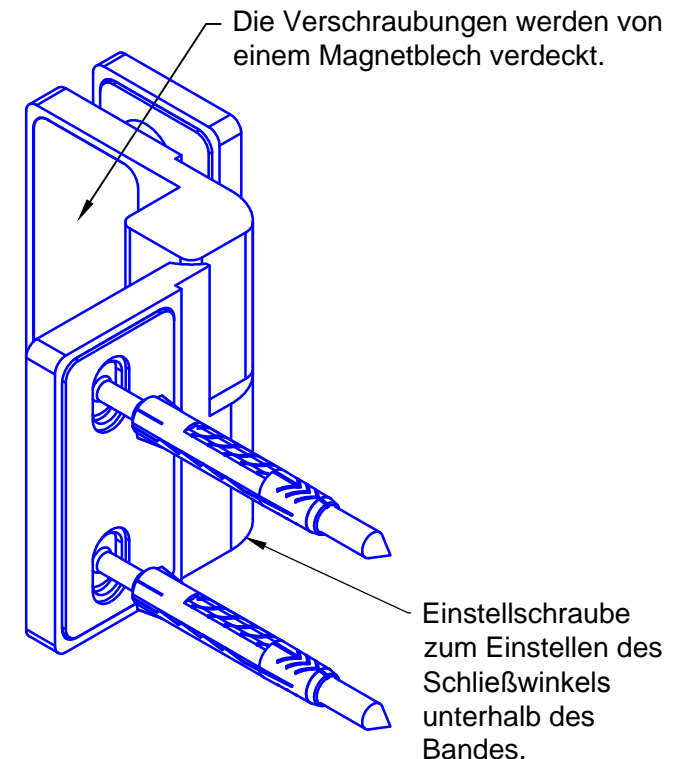

2 Türbänder max. Türblattgewicht 50 kg
 max. door sheet weight 50 kg

max. Türflügelbreite 1000mm
 max. door sheet width 1000 mm

Geeignet für 8 mm - 12 mm Glas
 suitable for 8 mm - 12 mm glass

Empfehlung:
 Ab einer Türblatthöhe von 2600mm bitte 3 Stück Türbänder verwenden.
 Montage des zusätzlichen Türbandes im oberen Drittel der Tür.

Reference:
 Please use 3 pieces of door hinges from door sheet height of 2600mm.
 Fastening of extra hinge in the upper third of the door.

Darstellung geöffnetes Duschband.
 Tür wird maximal 6 mm angehoben.

- Max. Anhebung 6mm.
- Senkpunkthalter über Langlöcher einstellbar
- Glas-Glas Anbindung DIN Rechts.

Technische Änderungen vorbehalten - Subject to change without notice

Bezeichnung:	System Spirit Akzent, hebendes Duschband mit Wandanbindung			 Edelstahl GmbH Am Steinbusch 7 48351 Everswinkel Tel.: 02582-9960-0 Fax: 02582-9960-128 info@mwe.de www.mwe.de
description:	System Spirit Akzent, lift off Shower hinge, wall connection			
Modell:	DU.3347	CAD-Maßstab:	1:1	Datum:
model:		CAD-scale:		date:
				30.01.14