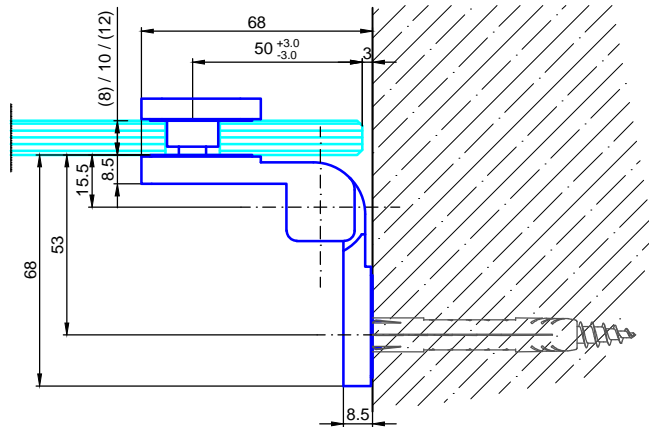

2 Türbänder max. Türblattgewicht 50 kg
 max. door sheet weight 50 kg

max. Türflügelbreite 1000mm
 max. door sheet width 1000 mm

Geeignet für 8 mm - 12 mm Glas
 suitable for 8 mm - 12 mm glass

Empfehlung:
 Ab einer Türblatthöhe von 2600mm bitte 3 Stück Türbänder verwenden.
 Montage des zusätzlichen Türbandes im oberen Drittel der Tür.

Reference:
 Please use 3 pieces of door hinges from door sheet height of 2600mm.
 Fastening of extra hinge in the upper third of the door.

Darstellung geöffnetes Duschband.
 Tür wird maximal 6 mm angehoben.

- Max. Anhebung 6mm.
- Senkpunkthalter über Langlöcher einstellbar
- Glas-Glas Anbindung DIN Rechts.

Technische Änderungen vorbehalten - Subject to change without notice

Bezeichnung:	System Spirit Akzent, hebendes Duschband mit Wandanbindung			 Edelstahl GmbH Am Steinbusch 7 48351 Everswinkel Tel.: 02582-9960-0 Fax: 02582-9960-128 info@mwe.de www.mwe.de
description:	System Spirit Akzent, lift off Shower hinge, wall connection			
Modell:	DU.3347	CAD-Maßstab:	1:1	Datum:
model:		CAD-scale:		date:
				30.01.14