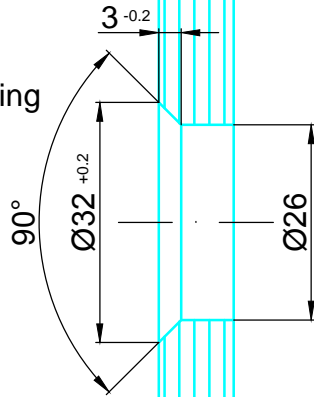

Glasbohrung
counter sunk drilling