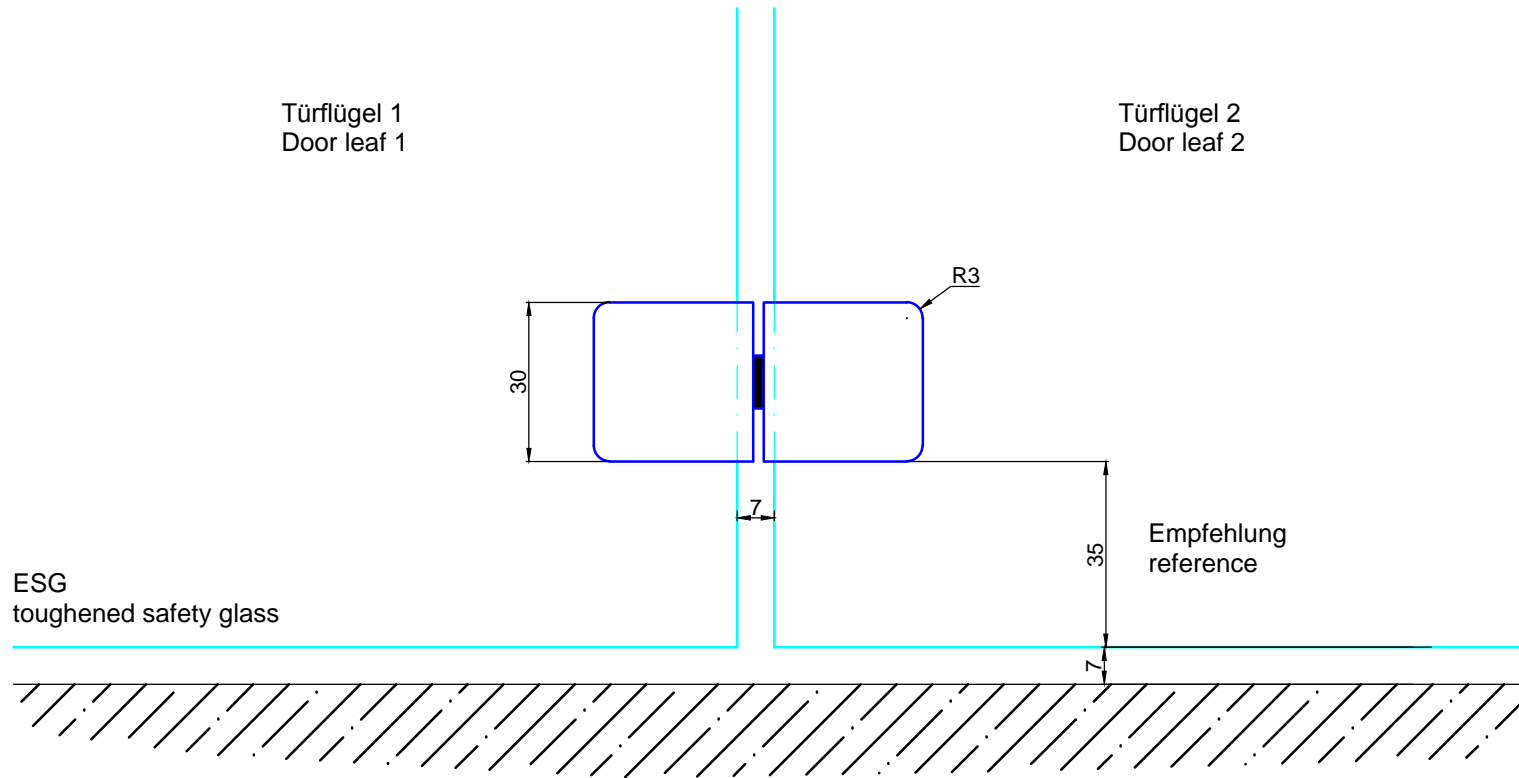

Türflügel 1
Door leaf 1

Türflügel 2
Door leaf 2

ST.3150.UVK

Technische Änderungen vorbehalten - subject to change without notice!

MWE
Edelstahlmanufaktur GmbH
Am Steinbusch 7
D-48351 Everswinkel
Tel.: +49(0)2582-9960-0
Fax: +49(0)2582-9960-128
www.mwe.de
info@mwe.de

Bezeichnung:	Türblattstopper (Anprallschutz) für 2-flügelige Schiebetüren UV		
description:	Door leaf stop (bound protection) for two wing sliding doors UV		
Modell: model:	ST.3150.UV	CAD-Maßstab: CAD-scale:	1:1
		Datum: date:	21.01.2011