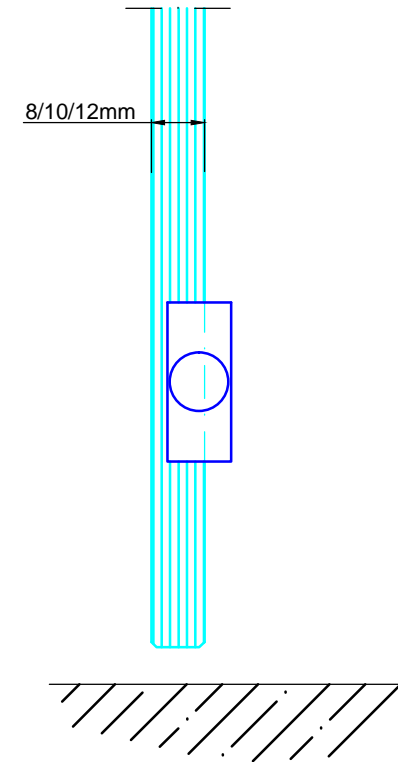

Türflügel 1
Door leaf 1

Türflügel 2
Door leaf 2

ST.3150.UVK

Technische Änderungen vorbehalten - subject to change without notice!

MWE
Edelstahlmanufaktur GmbH
Am Steinbusch 7
D-48351 Everswinkel
Tel.: +49(0)2582-9960-0
Fax: +49(0)2582-9960-128
www.mwe.de
info@mwe.de

Bezeichnung:	Türblattstopper (Anprallschutz) für 2-flügelige Schiebetüren UV		
description:	Door leaf stop (bound protection) for two wing sliding doors UV		
Modell: model:	ST.3150.UV	CAD-Maßstab: CAD-scale:	1:1
		Datum: date:	21.01.2011